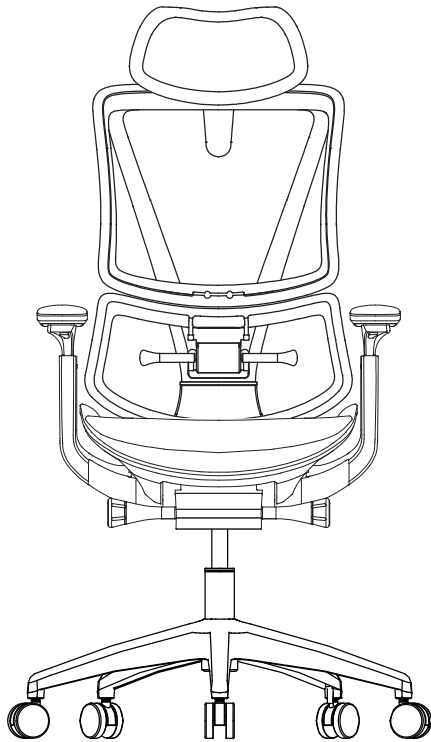

Montážní návod/ Assembly Instruction sheet

kusovník / parts list	Qty
A 	1PC
B 	1PC
C 	1PC
D 	1PC
E 	1PC
F 	5PCS
G 	1PC
H M6*25mm 	4PCS
I M8*20mm 	3PCS
J M6 	1PC

1

2

3

4

UPOZORNĚNÍ: Vzhledem k tomu, že některé díly mohou mít před montáží ostré hrany, postupujte s opatrností.